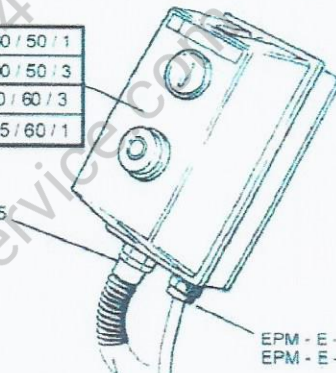

MOUNTING BRACKET 142863

FOR PEELERS FROM 97115772 to 97159169

MOUNTING BRACKET 143928

FOR PEELERS FROM 97159169 TO 97_____

MOUNTING BRACKET 00-738233

FOR PEELERS FROM 97_____

00-738798 - 1	230 / 50 / 1
00-738798 - 2	400 / 50 / 3
00-738798 - 3	220 / 60 / 3
00-738798 - 4	115 / 60 / 1

226508 - 11
EPM - E - 11 - 35
169045 - 2

EPM - E - 11 - 12
EPM - E - 11 - 13

EPM - E - 16 - 6

SCM - E - 11 - 14 (X2)
WAM - E - 8 - 14 (X2)
NUM - E - 2 - 10 (X2)

SCM - E - 13 - 16 (X4)

00-738801

NOTE:
WHEN REPLACING STARTERS ON NVR PEELERS PRIOR TO
SER NO 97_____ USE STARTER PART NUMBER
00-738798 + MOUNTING BRACKET 00-738801