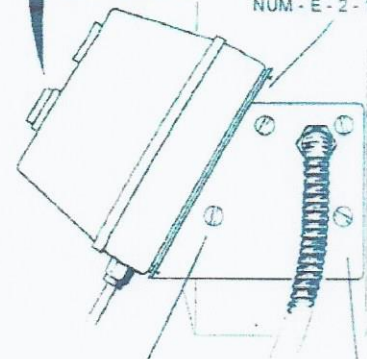

MOUNTING BRACKET 142863

FOR PEELERS FROM 97115772 to 97159169

MOUNTING BRACKET 143928

FOR PEELERS FROM 97159169 TO 97_____

MOUNTING BRACKET 00-738233

FOR PEELERS FROM 97_____

00-738798 - 1	230 / 50 / 1
00-738798 - 2	400 / 50 / 3
00-738798 - 3	220 / 60 / 3
00-738798 - 4	115 / 60 / 1

226508 - 11
EPM - E - 11 - 35
169045 - 2

EPM - E - 11 - 12
EPM - E - 11 - 13

EPM - E - 16 - 6

SCM - E - 11 - 14 (X2)
WAM - E - 8 - 14 (X2)
NUM - E - 2 - 10 (X2)

SCM - E - 13 - 16 (X4)

00-738801

NOTE:
WHEN REPLACING STARTERS ON NVR PEELERS PRIOR TO
SER NO 97_____ USE STARTER PART NUMBER
00-738798 + MOUNTING BRACKET 00-738801